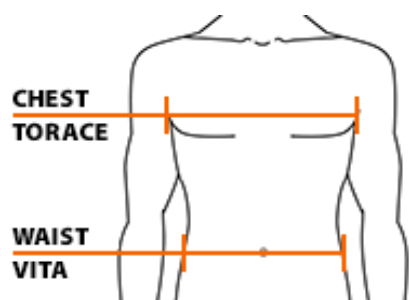

004 LINEDジャケット サイズチャート

CHEST (胸囲) cm	WAIST (胴囲) cm	EU SIZE (ITサイズ)
84	76	40
88	80	42
92	84	44
96	88	46
100	92	48
104	96	50
108	100	52
112	104	54
116	108	56
120	112	58
124	116	60
128	120	62
132	124	64