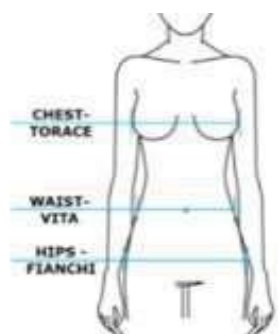

031トラップ・032スキート TKPRO レディース サイズチャート

CHEST (胸囲) cm	WAIST (胸囲) cm	HIPS (ヒップ) cm	EU SIZE (ITサイズ)
77	66	88	36
81	70	92	38
85	74	96	40
89	78	100	42
93	82	104	44
97	86	108	46
101	90	112	48
105	94	116	50
109	98	120	52
113	102	124	54
117	106	128	56
121	110	132	58
125	114	136	60
129	118	140	62
133	122	144	64
137	126	148	66
141	130	152	68
145	134	156	70
149	138	160	72