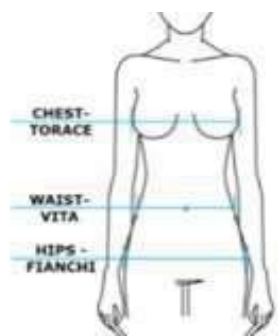

027 レディース リオ メッシュ ベスト サイズチャート

CHEST (胸囲) cm	WAIST (胴囲) cm	HIPS (ヒップ) cm	EU SIZE (ITサイズ)
81	70	92	XS
85	74	96	XS
89	78	100	S
93	82	104	M
97	86	108	M
101	90	112	L
105	94	116	XL
109	98	120	XL
113	102	124	XXL
117	106	128	3XL
121	110	132	3XL
125	114	136	4XL
129	118	140	5XL
133	122	144	5XL
137	126	148	6XL
141	130	152	7XL
145	134	156	7XL
149	138	160	8XL