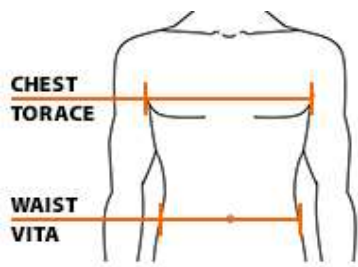

026スポーツングリオメッシュ・033スポーテック・034TKスポーツ
サイズチャート

CHEST (胸囲) cm	WAIST (胴囲) cm	EU SIZE (ITサイズ)
96	88	XS
100	92	XS
104	96	S
108	100	M
112	104	M
116	108	L
120	112	XL
124	116	XL
128	120	2XL
132	124	3XL
136	128	3XL
140	132	4XL
144	136	5XL
148	140	5XL
152	144	6XL
156	148	7XL
160	152	7XL
164	156	8XL